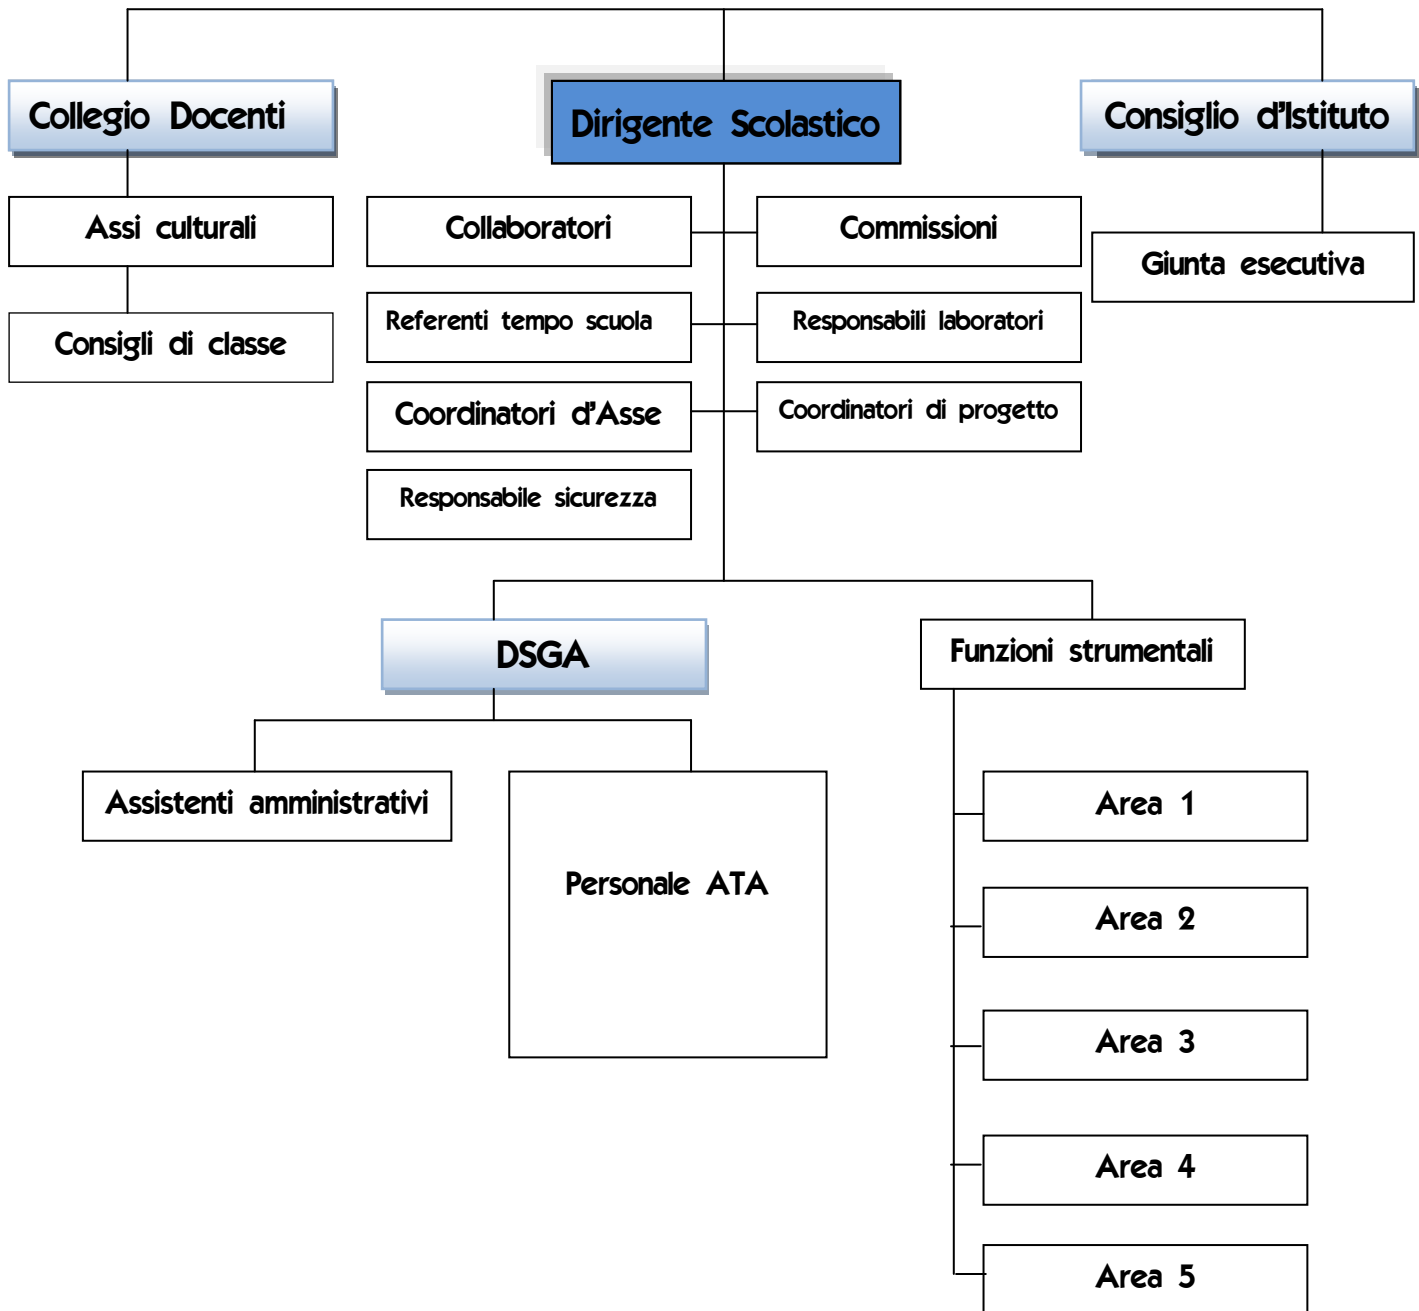

Organigramma

SCUOLA SECONDARIA DI 1° GRADO
“ALIGHIERI - TANZI”

MOLA DI BARI
a.s. 2011/12

Dirigente scolastico: **prof.ssa Cinzia Brunelli**

Direttore amministrativo f.f. **sig.ra Giulia Martinelli**

Presidente del Consiglio
d’Istituto **sig. Giovanni Russo**

Collaboratore DS sede Tanzi **prof.ssa Isabella Delre**

Collaboratore DS sede Dante **prof. Angelo Salvatore Delli Santi**

Referenti di sede **prof. Leonardo Martinelli (sede Dante)**
 prof.ssa Vittoria Capobianco (sede Tanzi)

Funzioni strumentali

Responsabile Area 1 **prof.ssa Rosa Vitulli**

Responsabile Area 2 **prof.ssa Mariateresa Susca**

Responsabile Area 3 **prof.ssa Chiara Longo**

Responsabile Area 4 **prof.ssa Anna Consiglio**

Responsabile Area 5 **prof.ssa Francesca Napola**

Referenti degli assi culturali

Asse dei linguaggi **prof.ssa Marilena Berardi**

Asse scientifico- tecnologico **prof.ssa Cesira Lepore**

Asse storico- sociologico **Prof.ssa Francesca Napola**